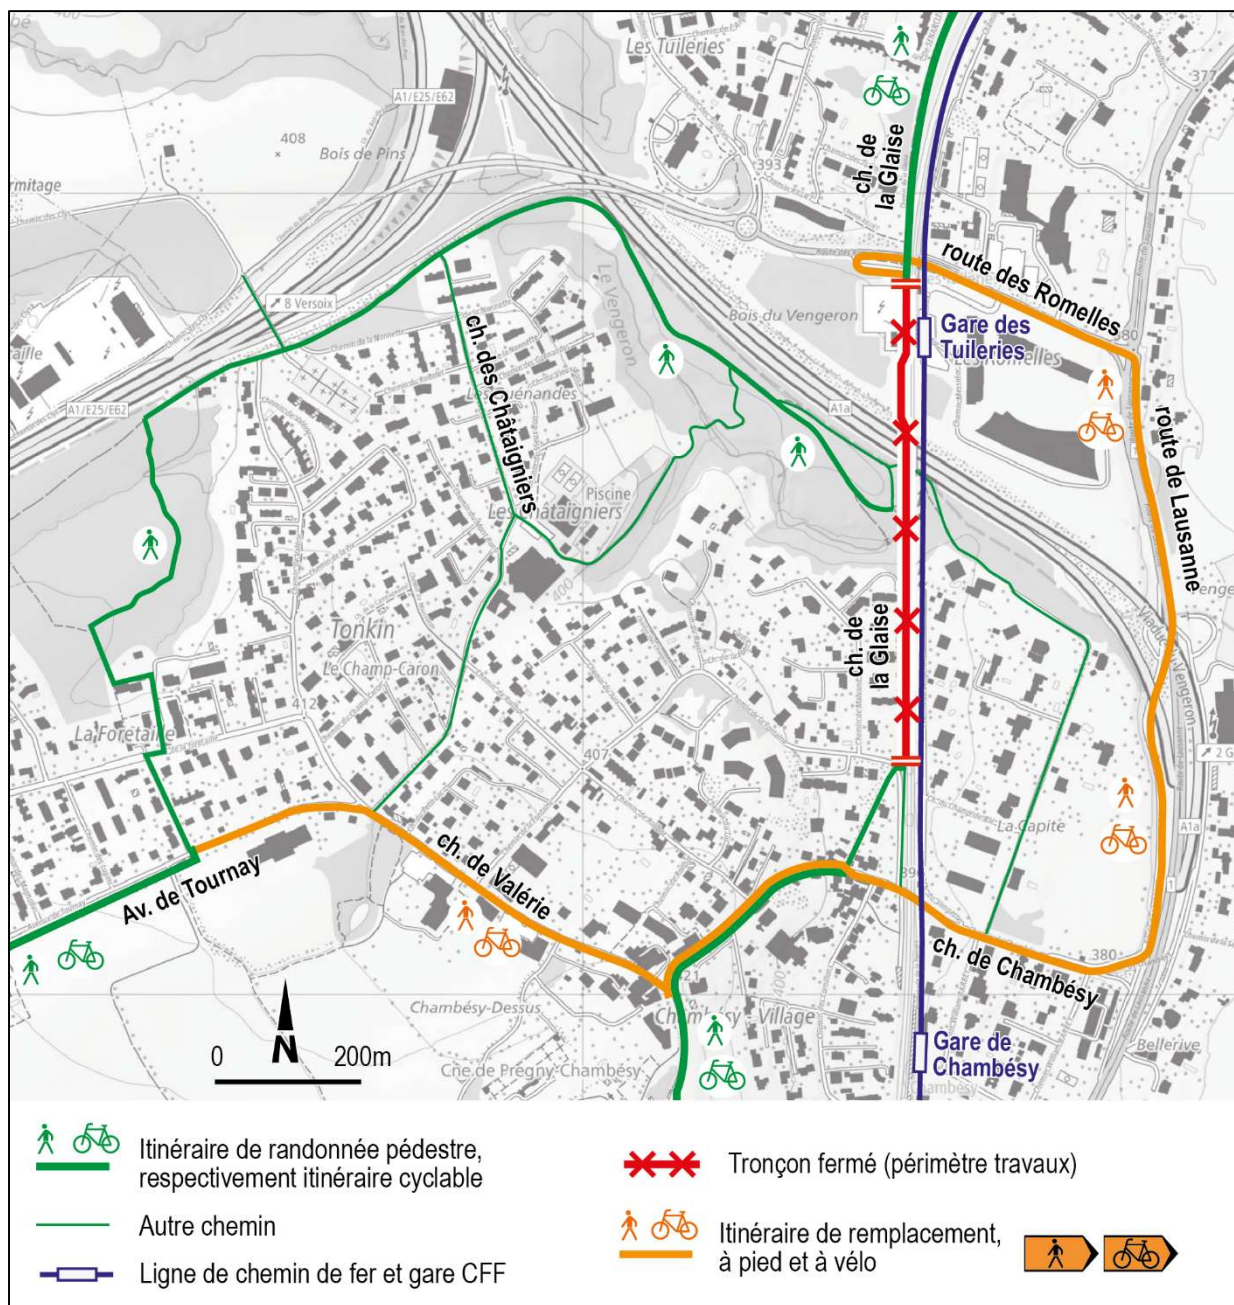

TRAVAUX VOIE VERTE GENÈVE – VERSOIX CHEMIN DE LA GLAISE

FERMETURE DU CHEMIN - DÉVIATION

DÈS LE 16 FÉVRIER 2026, DURÉE 12 MOIS ENVIRON

GE-TRANSPORTS À VOTRE SERVICE

Votre point d'information et d'échanges sur les questions de mobilité à Genève