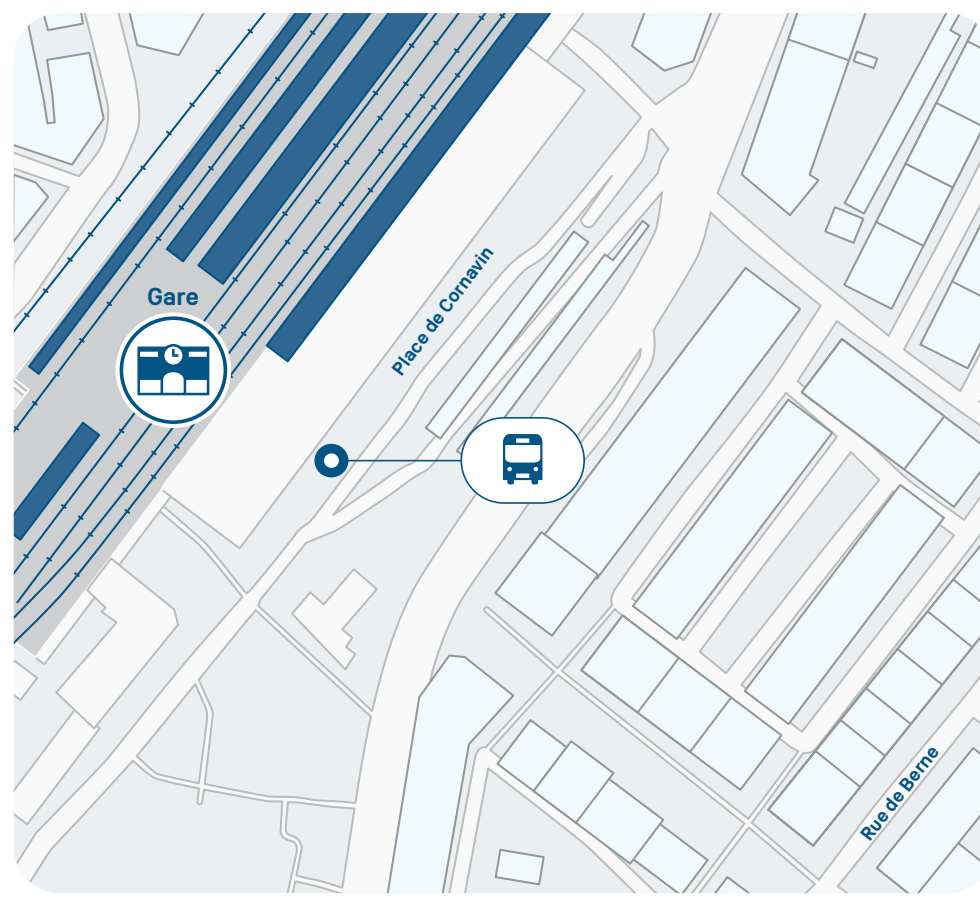

Depuis Genève

Place Cornavin devant la pharmacie « Amavita »