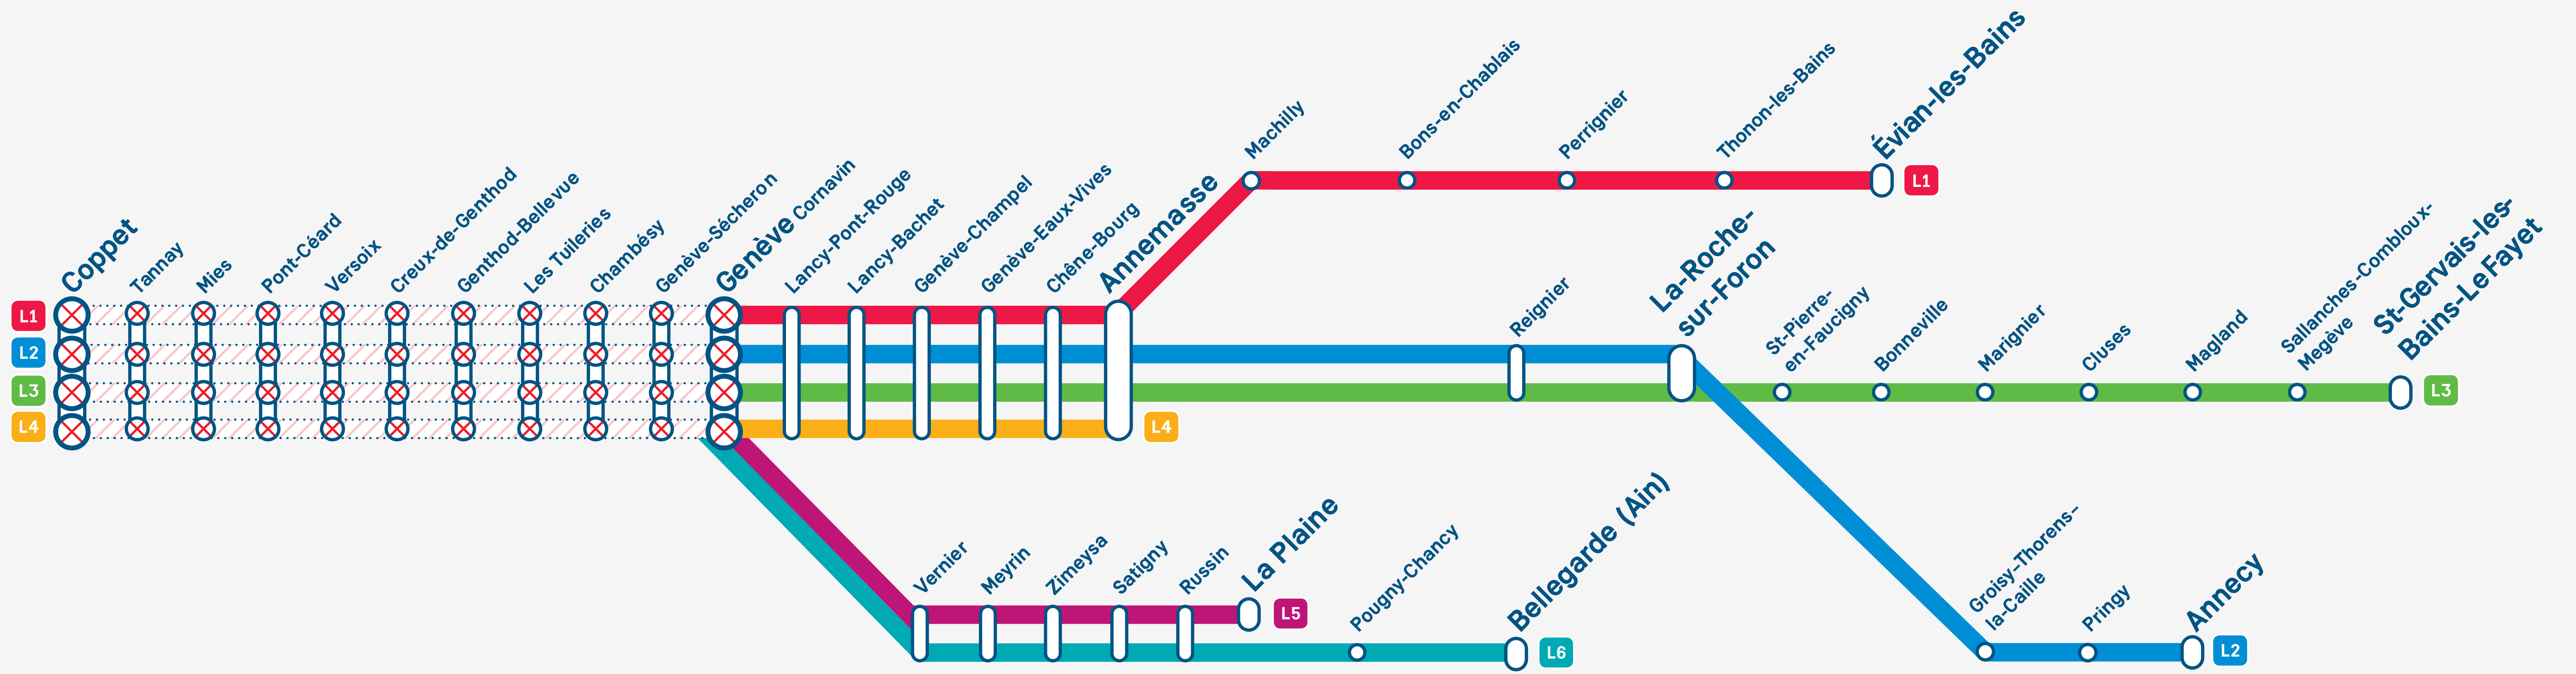

Info travaux

Travaux de renouvellement des voies

LÉMAN EXPRESS

Vivons plus grand

Circulations interrompues de nuit entre Genève et Coppet

dans les deux sens, les nuits du dimanche 11 février jusqu'au jeudi 13 juin 2024 de 20h30 à 05h30 (uniquement pour les circulations de nuit du dimanche au jeudi inclus).

BUS DE SUBSTITUTION

Depuis Coppet

Place de la gare devant la gare

Depuis Tannay

Arrêt route François-Louis Duvillard devant la gare

Depuis Mies

Arrêt Route de la gare sous la gare

Depuis Pont-Céard

Arrêt TPG « Pont-Céard-Gare » Ch. De Pont-Céard

Depuis Versoix

Arrêt TPG « Versoix-Gare » Rue Adrien-Lachenal

Depuis Creux-de-Genthod

Direction → Coppet Arrêt route de Lausanne
Direction → Genève Arrêt TPG « Genthod-Village »

Depuis Genthod-Bellevue

Depuis Tulleries

Arrêt route des Romelles avant le pont ferroviaire, avant le passage piéton

Depuis Chambésy

Arrêt TPG « Chambésy-Gare » Chemin de Chambésy, sur le pont ferroviaire

Depuis Genève Sécheron

Arrêt TPG « Genève-Sécheron-Gare »

Depuis Genève

Place Cornavin devant la pharmacie « Amavita »

Horaires

Du 11.02 au 13.06.2024

Retrouvez les détails de ces travaux ici

Consultez les horaires en temps réel ici

COPPET → GENÈVE

Période de circulation	Dim/Lun à Jeu/Ven	Dim/Lun à Jeu/Ven	Dim/Lun à Jeu/Ven	Dim/Lun à Jeu/Ven	Dim/Lun à Jeu/Ven	Dim/Lun à Jeu/Ven	Dim/Lun à Jeu/Ven	Dim/Lun à Jeu/Ven	Dim/Lun à Jeu/Ven	Dim/Lun à Jeu/Ven
COPPET	21:04	21:34	22:04	22:34	23:04	23:34	00:12	04:57	05:12	
TANNAY	21:09	21:39	22:09	22:39	23:09	23:39	00:17	05:02	05:17	
MIES	21:13	21:43	22:13	22:43	23:13	23:43	00:21	05:06	05:21	
PONT-CÉARD	21:19	21:49	22:19	22:49	23:19	23:49	00:27	05:12	05:27	
VERSOIX	21:23	21:53	22:23	22:53	23:23	23:53	00:31	05:16	05:31	
CREUX-DE-GENTHOD	21:27	21:57	22:27	22:57	23:27	23:57	00:35	05:20	05:35	
GENTHOD-BELLEVUE	21:31	22:01	22:31	23:01	23:31	00:01	00:39	05:24	05:39	
TULLERIES	21:35	22:05	22:35	23:05	23:35	00:05	00:43	05:28	05:43	
CHAMBÉSUY	21:37	22:07	22:37	23:07	23:37	00:07	00:45	05:30	05:45	
GENÈVE SÉCHERON	21:42	22:12	22:42	23:12	23:42	00:12	00:50	05:35	05:50	
GENÈVE	21:49	22:19	22:49	23:19	23:49	00:19	00:57	05:42	05:57	

1 Ne circule pas Lundi 29.03 (Vendredi saint) + Lundi 01.04 (Lundi de Pâques) + Jeudi 09.05 (Ascension) + Lundi 20.05 (Pentecôte)

GENÈVE → COPPET