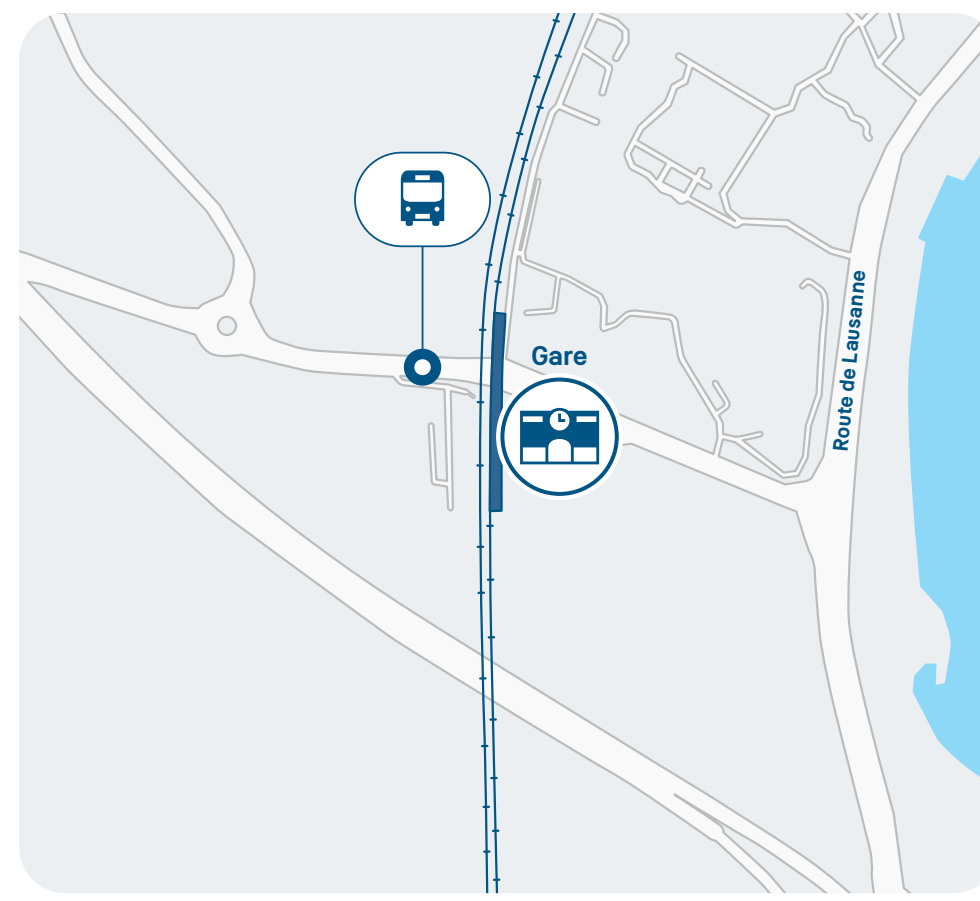

Depuis Tulleries

Arrêt route des Romelles avant le pont ferroviaire, avant le passage piéton