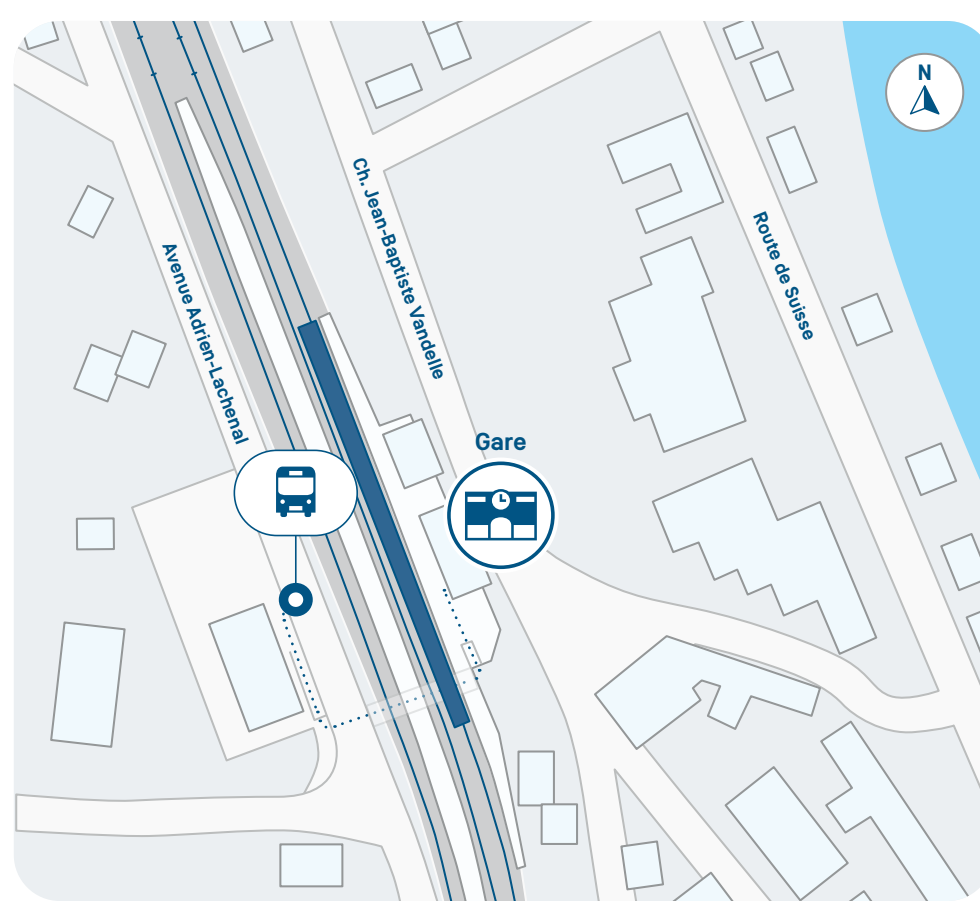

Depuis Versoix

Arrêt TPG « Versoix-Gare » Rue Adrien-Lachenal