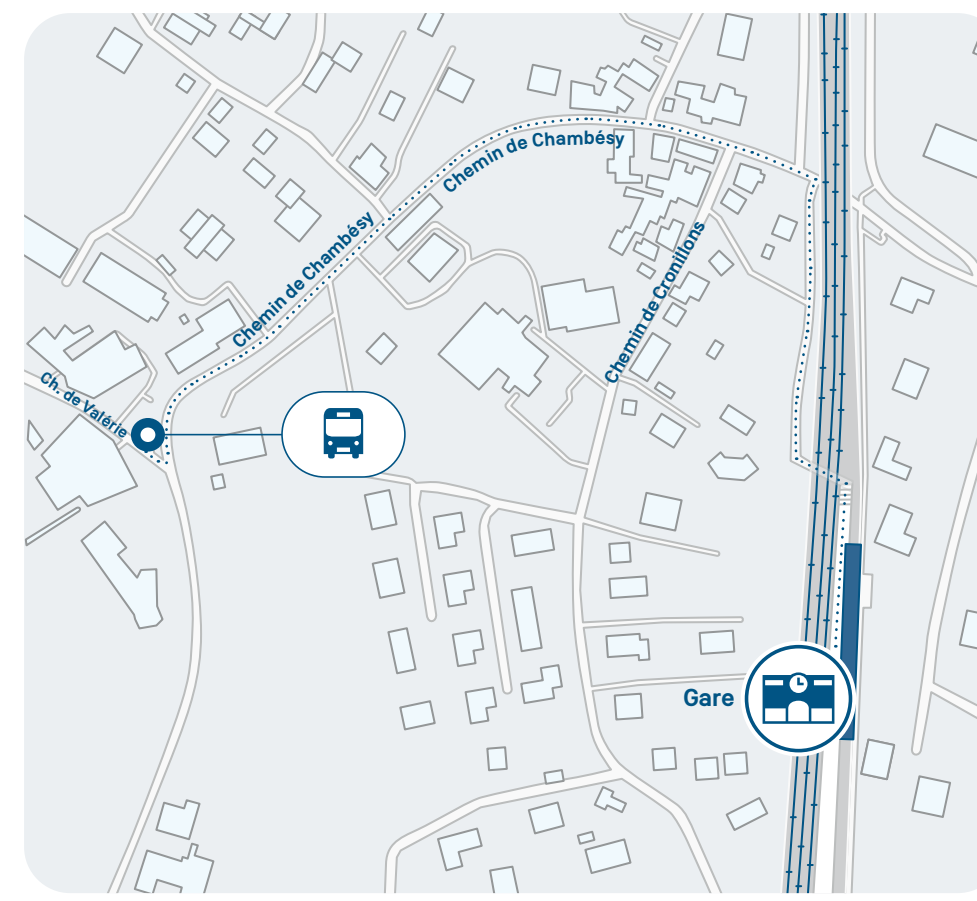

Depuis Chambésy

Arrêt TPG « Chambésy-Gare » Chemin de Chambésy, sur le pont ferroviaire