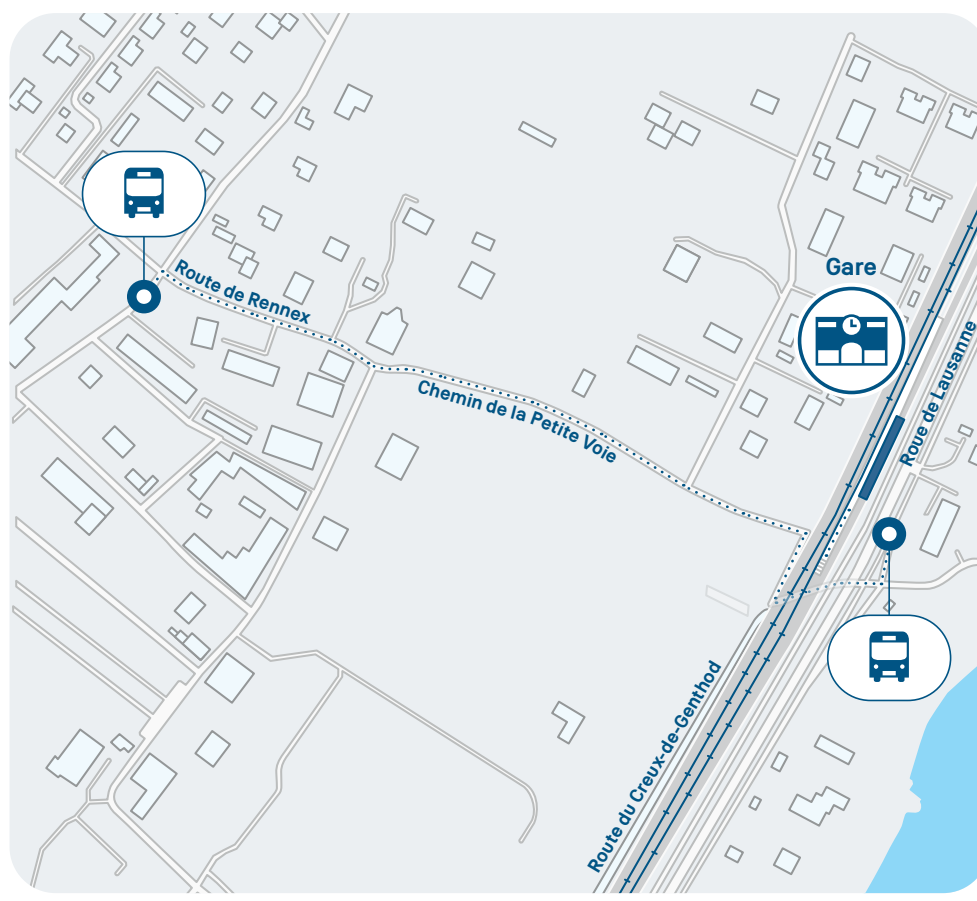

Depuis Creux-de-Genthod

Direction → Coppet Arrêt route de Lausanne
Direction → Genève Arrêt TPG « Genthod-Village »

Depuis Genthod-Bellevue