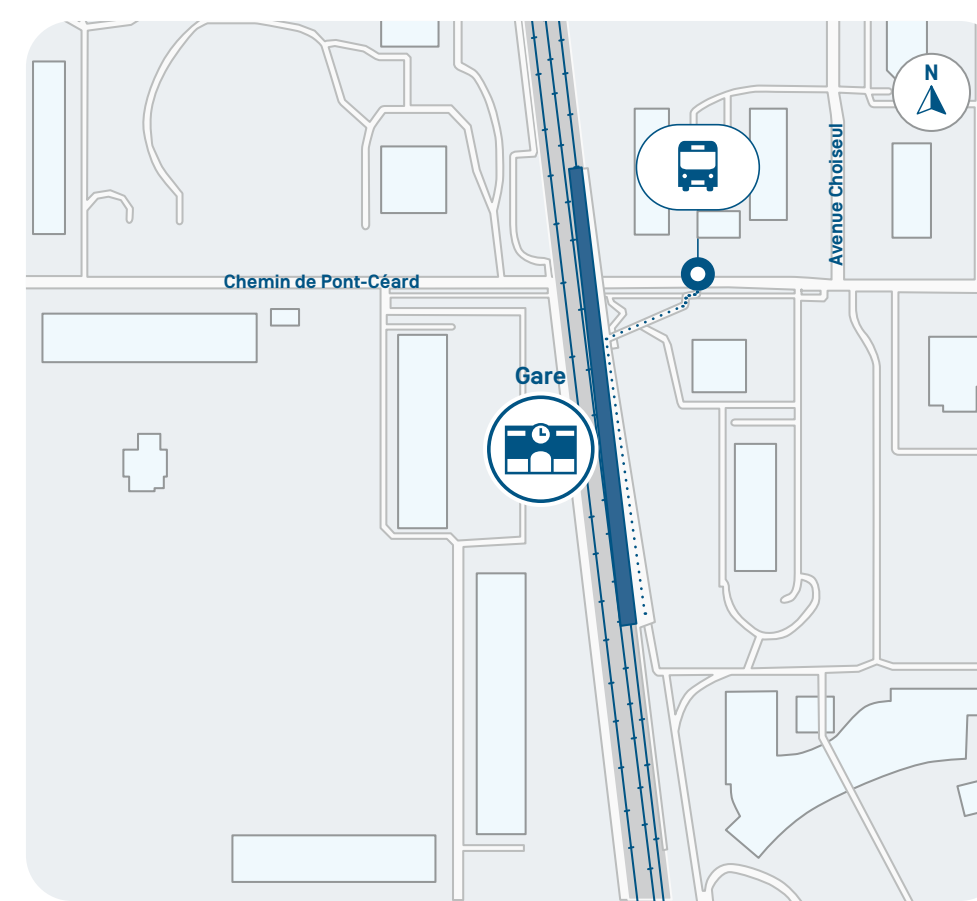

Depuis Pont-Céard

Arrêt TPG « Pont-Céard-Gare » Ch. De Pont-Céard