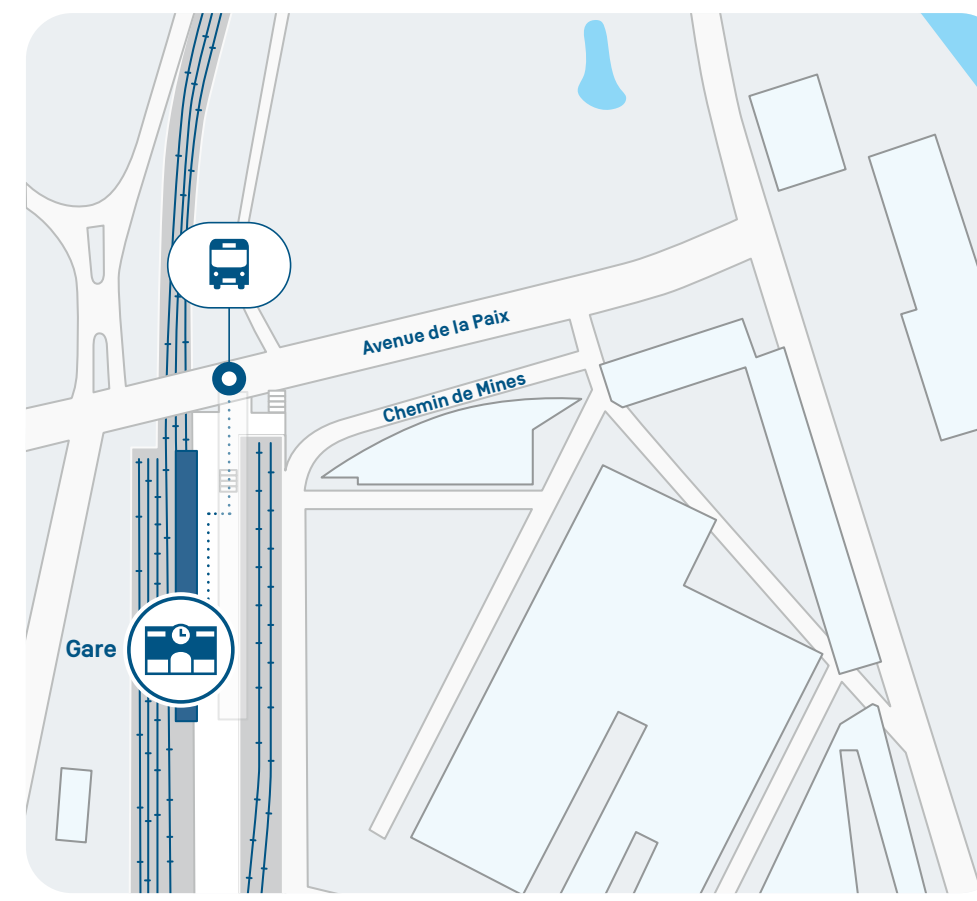

Depuis Genève Sécheron

Arrêt TPG « Genève-Sécheron-Gare »