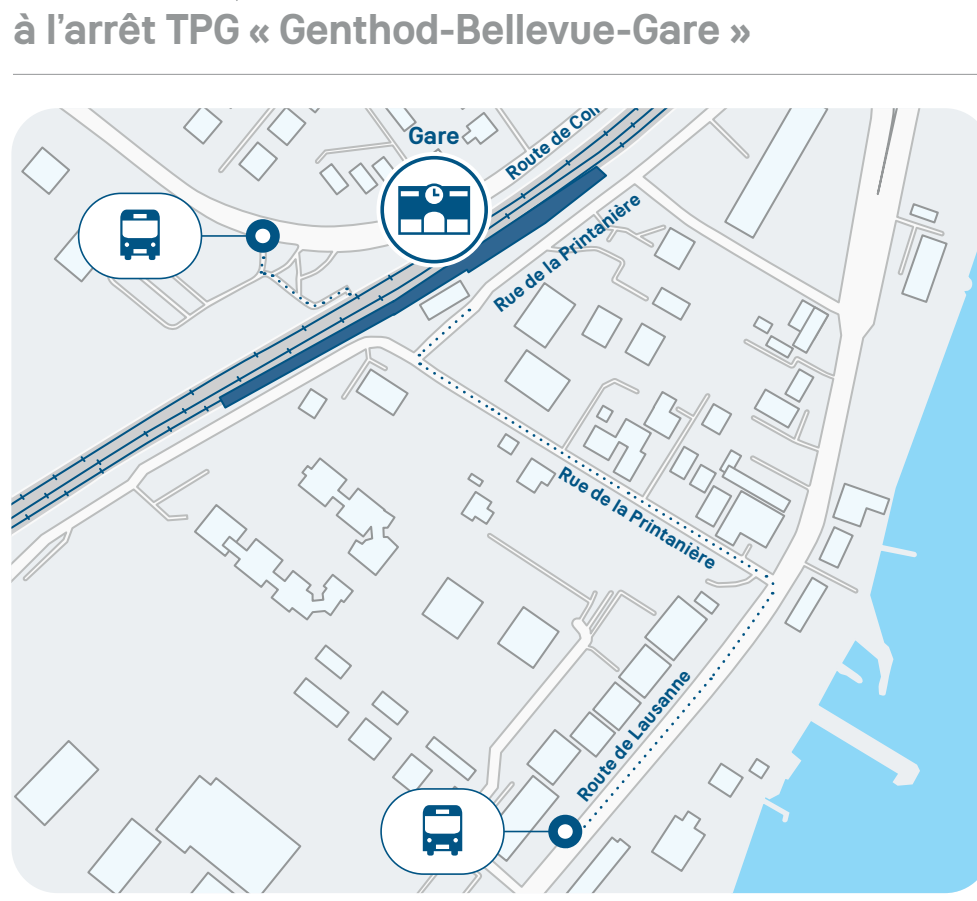

Info travaux

Travaux de renouvellement des voies

LÉMAN EXPRESS

Vivons plus grand

Circulations interrompues de nuit entre Genève et Coppet

dans les deux sens, les nuits du dimanche 11 février jusqu'au jeudi 13 juin 2024 de 20h30 à 05h30 (uniquement pour les circulations de nuit du dimanche au jeudi inclus).

BUS DE SUBSTITUTION

Depuis Coppet

Place de la gare devant la gare

Depuis Tannay

Arrêt route François-Louis Duvillard devant la gare

Depuis Mies

Arrêt Route de la gare sous la gare

Depuis Pont-Céard

Arrêt TPG « Pont-Céard-Gare » Ch. De Pont-Céard

Depuis Versoix

Arrêt TPG « Versoix-Gare » Rue Adrien-Lachenal

Depuis Creux-de-Genthod

Direction → Coppet Arrêt route de Lausanne
Direction → Genève Arrêt TPG « Genthod-Village »

Depuis Genthod-Bellevue

Depuis Tulleries

Arrêt route des Romelles avant le pont ferroviaire, avant le passage piéton

Depuis Chambésy

Arrêt TPG « Chambésy-Gare » Chemin de Chambésy, sur le pont ferroviaire

Depuis Genève Sécheron

Arrêt TPG « Genève-Sécheron-Gare »

Depuis Genève

Place Cornavin devant la pharmacie « Amavita »

Horaires

Du 11.02 au 13.06.2024

Retrouvez les détails de ces travaux ici

Consultez les horaires en temps réel ici

COPPET → GENÈVE